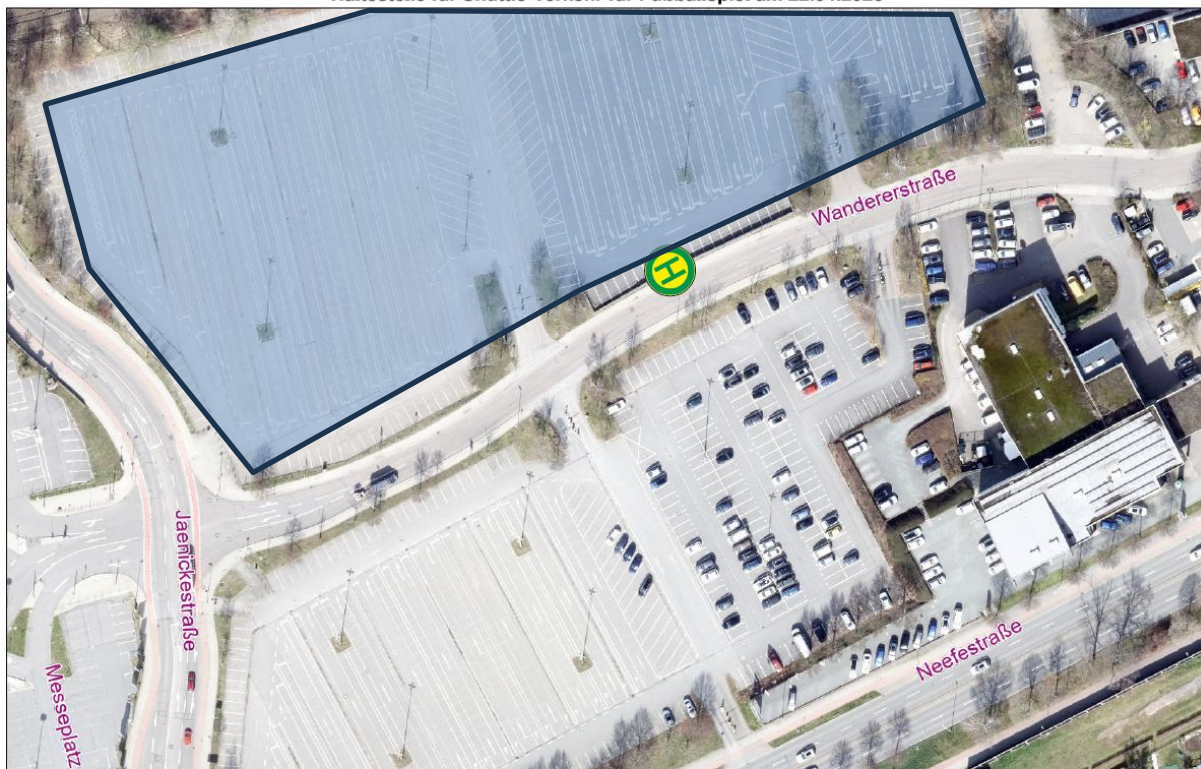

Anreise für Fans des Chemnitzer FC:

Für eine Anreise mit privaten Fahrzeugen stehen den Anhängern des Chemnitzer FC die ausgewiesenen Parkplätze um das Stadion und in den umliegenden Wohngebieten und auch Gewerbeflächen zur Verfügung. Der Bereich Forststraße wird zur Sicherstellung der organisierten Anreisen der Gästefans reserviert sein.

Bitte rechnen Sie mit hohem Interesse an diesem sportlichen Höhepunkt. Leisten Sie den Anweisungen der Ordner und der Einsatzkräfte Folge. Tragen Sie dazu bei, die Begegnung zu einem bleibenden Erlebnis für Alle zu machen.

Hinweise für Fans des FC Erzgebirge Aue:

Zur Anreise mit privaten Fahrzeugen nutzen die Anhänger des FC Erzgebirge Aue bitte die Anschlussstelle der BAB 72 Chemnitz-Süd und fahren über die Neefestraße stadteinwärts zur Messe Chemnitz.

Für anreisende Gäste aus Aue steht der gesamte nördliche Parkplatz (hellblau markiert) an der Messe Chemnitz zur Verfügung.

Haltestelle für Shuttle-Verkehr für Fußballspiel am 22.04.2026